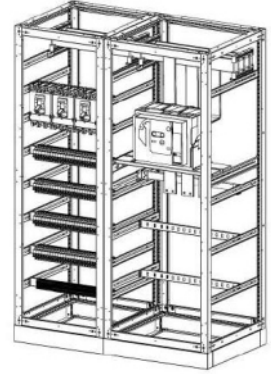

ELEKTRİK PANOLARI

DİKİLİ TİP MODÜLER (D.T.M) PANOLAR

ÜRÜN KODU	ÜRÜN ADI	YÜKSEKLİK (mm)	GENİŞLİK (mm)	DERİNLİK (mm)	FİYAT
184040İ	D.T.M. PANO İÇ KAPAKLI	1800	400	400	3.370,00 ₺
185040İ	D.T.M. PANO İÇ KAPAKLI	1800	500		3.550,00 ₺
186040İ	D.T.M. PANO İÇ KAPAKLI	1800	600		3.750,00 ₺
187040İ	D.T.M. PANO İÇ KAPAKLI	1800	700		3.950,00 ₺
188040İ	D.T.M. PANO İÇ KAPAKLI	1800	800		4.120,00 ₺
189040İ	D.T.M. PANO İÇ KAPAKLI	1800	900		4.350,00 ₺

ÜRÜN KODU	ÜRÜN ADI	YÜKSEKLİK (mm)	GENİŞLİK (mm)	DERİNLİK (mm)	FİYAT
185050İ	D.T.M. PANO İÇ KAPAKLI	1800	500	500	3.720,00 ₺
186050İ	D.T.M. PANO İÇ KAPAKLI	1800	600		3.920,00 ₺
187050İ	D.T.M. PANO İÇ KAPAKLI	1800	700		4.120,00 ₺
188050İ	D.T.M. PANO İÇ KAPAKLI	1800	800		4.320,00 ₺
189050İ	D.T.M. PANO İÇ KAPAKLI	1800	900		4.530,00 ₺