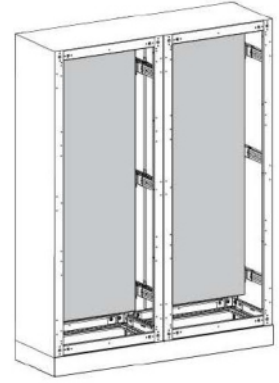

ELEKTRİK PANOLARI

DİKİLİ TİP MODÜLER (D.T.M) PANOLAR

ÜRÜN KODU	ÜRÜN ADI	YÜKSEKLİK (mm)	GENİŞLİK (mm)	DERİNLİK (mm)	FİYAT
184040T	D.T.M. PANO TAVALI	1800	400	400	3.370,00 ₺
185040T	D.T.M. PANO TAVALI	1800	500		3.560,00 ₺
186040T	D.T.M. PANO TAVALI	1800	600		3.780,00 ₺
187040T	D.T.M. PANO TAVALI	1800	700		3.980,00 ₺
188040T	D.T.M. PANO TAVALI	1800	800		4.200,00 ₺
189040T	D.T.M. PANO TAVALI	1800	900		4.400,00 ₺

ÜRÜN KODU	ÜRÜN ADI	YÜKSEKLİK (mm)	GENİŞLİK (mm)	DERİNLİK (mm)	FİYAT
185050T	D.T.M. PANO TAVALI	1800	500	500	3.750,00 ₺
186050T	D.T.M. PANO TAVALI	1800	600		3.960,00 ₺
187050T	D.T.M. PANO TAVALI	1800	700		4.200,00 ₺
188050T	D.T.M. PANO TAVALI	1800	800		4.400,00 ₺
189050T	D.T.M. PANO TAVALI	1800	900		4.600,00 ₺