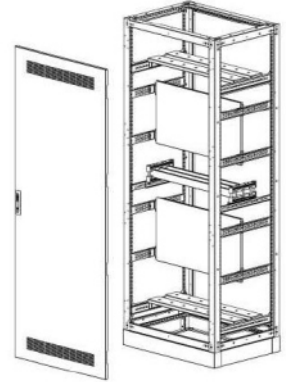

ELEKTRİK PANOLARI

DİKİLİ TİP MODÜLER (D.T.M) PANOLAR

ÜRÜN KODU	ÜRÜN ADI	YÜKSEKLİK (mm)	GENİŞLİK (mm)	DERİNLİK (mm)	FİYAT
164040T	D.T.M. PANO TAVALI	1600	400	400	3.200,00 ₺
165040T	D.T.M. PANO TAVALI	1600	500		3.400,00 ₺
166040T	D.T.M. PANO TAVALI	1600	600		3.560,00 ₺
167040T	D.T.M. PANO TAVALI	1600	700		3.760,00 ₺
168040T	D.T.M. PANO TAVALI	1600	800		3.950,00 ₺
169040T	D.T.M. PANO TAVALI	1600	900		4.150,00 ₺

ÜRÜN KODU	ÜRÜN ADI	YÜKSEKLİK (mm)	GENİŞLİK (mm)	DERİNLİK (mm)	FİYAT
165050T	D.T.M. PANO TAVALI	1600	500	500	3.550,00 ₺
166050T	D.T.M. PANO TAVALI	1600	600		3.750,00 ₺
167050T	D.T.M. PANO TAVALI	1600	700		3.950,00 ₺
168050T	D.T.M. PANO TAVALI	1600	800		4.150,00 ₺
169050T	D.T.M. PANO TAVALI	1600	900		4.380,00 ₺