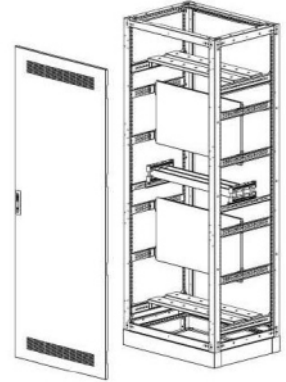

ELEKTRİK PANOLARI

DİKİLİ TİP MODÜLER (D.T.M) PANOLAR

ÜRÜN KODU	ÜRÜN ADI	YÜKSEKLİK (mm)	GENİŞLİK (mm)	DERİNLİK (mm)	FİYAT
194040T	D.T.M. PANO TAVALI	1900	400	400	3.500,00 ₺
195040T	D.T.M. PANO TAVALI	1900	500		3.700,00 ₺
196040T	D.T.M. PANO TAVALI	1900	600		3.900,00 ₺
197040T	D.T.M. PANO TAVALI	1900	700		4.100,00 ₺
198040T	D.T.M. PANO TAVALI	1900	800		4.300,00 ₺
199040T	D.T.M. PANO TAVALI	1900	900		4.500,00 ₺

ÜRÜN KODU	ÜRÜN ADI	YÜKSEKLİK (mm)	GENİŞLİK (mm)	DERİNLİK (mm)	FİYAT
195050T	D.T.M. PANO TAVALI	1900	500	500	3.900,00 ₺
196050T	D.T.M. PANO TAVALI	1900	600		4.100,00 ₺
197050T	D.T.M. PANO TAVALI	1900	700		4.300,00 ₺
198050T	D.T.M. PANO TAVALI	1900	800		4.500,00 ₺
199050T	D.T.M. PANO TAVALI	1900	900		4.700,00 ₺