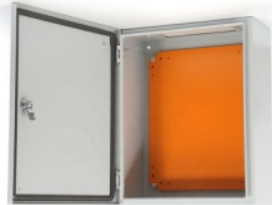

ÜRÜN KODU	ÜRÜN ADI	YÜKSEKLİK (mm)	GENİŞLİK (mm)	DERİNLİK (mm)	FİYAT
SU4315	SIVA ÜSTÜ KABİN 40x30x15	400	300	150	244,00 ₺
SU4320	SIVA ÜSTÜ KABİN 40x30x20	400	300	200	252,00 ₺
SU4415	SIVA ÜSTÜ KABİN 40x40x15	400	400	150	267,00 ₺
SU4420	SIVA ÜSTÜ KABİN 40x40x20	400	400	200	283,00 ₺
SU5415	SIVA ÜSTÜ KABİN 50x40x15	500	400	150	295,00 ₺
SU5420	SIVA ÜSTÜ KABİN 50x40x20	500	400	200	301,00 ₺
SU5515	SIVA ÜSTÜ KABİN 50x50x15	500	500	150	338,00 ₺
SU5520	SIVA ÜSTÜ KABİN 50x50x20	500	500	200	349,00 ₺
SU6415	SIVA ÜSTÜ KABİN 60x40x15	600	400	150	341,00 ₺
SU6420	SIVA ÜSTÜ KABİN 60x40x20	600	400	200	357,00 ₺
SU6515	SIVA ÜSTÜ KABİN 60x50x15	600	500	150	382,00 ₺
SU6520	SIVA ÜSTÜ KABİN 60x50x20	600	500	200	389,00 ₺
SU6615	SIVA ÜSTÜ KABİN 60x60x15	600	600	150	430,00 ₺
SU6620	SIVA ÜSTÜ KABİN 60x60x20	600	600	200	441,00 ₺
SU6625	SIVA ÜSTÜ KABİN 60x60x25	600	600	250	454,00 ₺
SU7415	SIVA ÜSTÜ KABİN 70x40x15	700	400	150	490,00 ₺
SU7420	SIVA ÜSTÜ KABİN 70x40x20	700	400	200	495,00 ₺
SU7425	SIVA ÜSTÜ KABİN 70x40x25	700	400	250	508,00 ₺
SU7515	SIVA ÜSTÜ KABİN 70x50x15	700	500	150	525,00 ₺
SU7520	SIVA ÜSTÜ KABİN 70x50x20	700	500	200	544,00 ₺
SU7525	SIVA ÜSTÜ KABİN 70x50x25	700	500	250	569,00 ₺
SU7615	SIVA ÜSTÜ KABİN 70x60x15	700	600	150	578,00 ₺
SU7620	SIVA ÜSTÜ KABİN 70x60x20	700	600	200	603,00 ₺
SU7625	SIVA ÜSTÜ KABİN 70x60x25	700	600	250	630,00 ₺
SU7715	SIVA ÜSTÜ KABİN 70x70x15	700	700	150	635,00 ₺
SU7720	SIVA ÜSTÜ KABİN 70x70x20	700	700	200	660,00 ₺
SU7725	SIVA ÜSTÜ KABİN 70x70x25	700	700	250	692,00 ₺
SU8415	SIVA ÜSTÜ KABİN 80x40x15	800	400	150	509,00 ₺
SU8420	SIVA ÜSTÜ KABİN 80x40x20	800	400	200	527,00 ₺
SU8425	SIVA ÜSTÜ KABİN 80x40x25	800	400	250	544,00 ₺
SU8515	SIVA ÜSTÜ KABİN 80x50x15	800	500	150	559,00 ₺
SU8520	SIVA ÜSTÜ KABİN 80x50x20	800	500	200	584,00 ₺
SU8525	SIVA ÜSTÜ KABİN 80x50x25	800	500	250	612,00 ₺
SU8615	SIVA ÜSTÜ KABİN 80x60x15	800	600	150	622,00 ₺
SU8620	SIVA ÜSTÜ KABİN 80x60x20	800	600	200	651,00 ₺
SU8625	SIVA ÜSTÜ KABİN 80x60x25	800	600	250	679,00 ₺
SU8715	SIVA ÜSTÜ KABİN 80x70x15	800	700	150	687,00 ₺
SU8720	SIVA ÜSTÜ KABİN 80x70x20	800	700	200	717,00 ₺
SU8725	SIVA ÜSTÜ KABİN 80x70x25	800	700	250	731,00 ₺
SU8815	SIVA ÜSTÜ KABİN 80x80x15	800	800	150	748,00 ₺
SU8820	SIVA ÜSTÜ KABİN 80x80x20	800	800	200	779,00 ₺
SU8825	SIVA ÜSTÜ KABİN 80x80x25	800	800	250	812,00 ₺
SU9515	SIVA ÜSTÜ KABİN 90x50x15	900	500	150	603,00 ₺
SU9520	SIVA ÜSTÜ KABİN 90x50x20	900	500	200	626,00 ₺
SU9525	SIVA ÜSTÜ KABİN 90x50x25	900	500	250	653,00 ₺